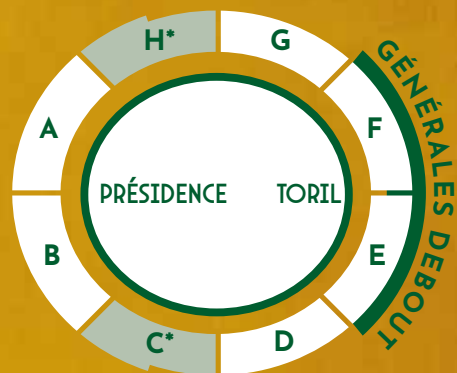

LA FERIA COMPLÈTE À PARTIR DE 130 €!

Envoi des places en RC/AR : 5 € - Pas de frais de location

**Ouverture de la billetterie
pour toutes les catégories
le mardi 28 janvier 2025**

seulement aux arènes du Palio ou par téléphone

**Fin des renouvellements des abonnés
le vendredi 28 mars 2025**

Vente en ligne

**www.istres.fr/feria
et à l'Office de tourisme
à partir du samedi 29 mars 2025**

TRIBUNES	RANGS	ABONNEMENT	CORRIDA
A, B	1 à 4	~~260~~ 210 €	65 €
G, D	1 à 2		
E, F	1		
A, B	5 à 11	~~160~~ 130 €	40 €
G, D	3 à 9		
E, F	2 à 8		
GÉNÉRALES			25 €
PMR et accompagnants		~~120~~ 100 €	30 €

* Gradins H et C réservés
aux partenaires de la feria

ARÈNES LE PALIO

04 13 29 56 38

Bd Édouard-Guizonnier, Istres
du lundi au vendredi
(9h à 12h - 14h à 17h)

OFFICE DE TOURISME

04 42 81 76 00

Allées Jean-Jaurès, Istres
du lundi au samedi
(9h à 12h - 14h à 18h)